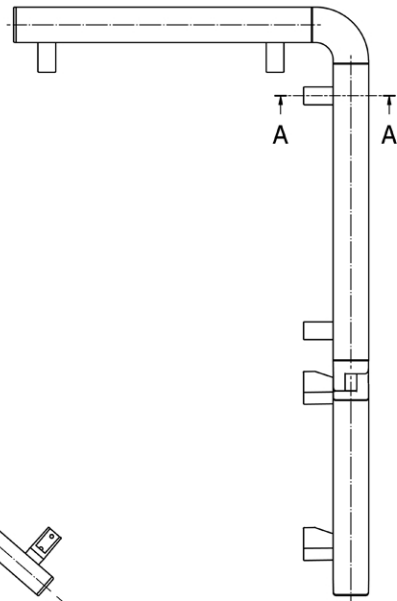

# KORİDOR TUTAMAKLARI

Ürün Kodu : 801.510.01  
Malzeme : Paslanmaz çelik  
Ağırlık : ~4,1 kg/m

Ürün Kodu : 801.510.02  
Malzeme : Alüminyum  
Ağırlık : ~2,2 kg/m

Ürün Kodu : 801.510.03  
Malzeme : Alüminyum  
Ağırlık : ~2,3 kg/m

Ürün Kodu : 801.510.04  
Malzeme : Alüminyum  
Ağırlık : ~1,6 kg/m