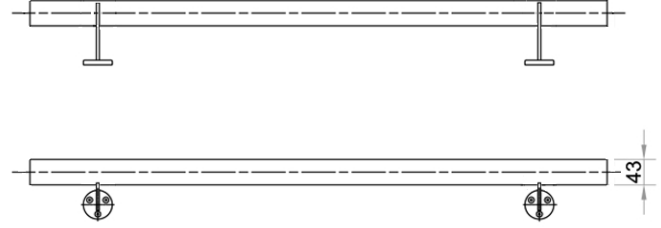

# KORİDOR TUTAMAKLARI

Ürün Kodu : 801.510.01  
Malzeme : Paslanmaz çelik  
Ağırlık : ~4,1 kg/m

Ürün Kodu : 801.510.02  
Malzeme : Alüminyum  
Ağırlık : ~2,2 kg/m

Ürün Kodu : 801.510.03  
Malzeme : Alüminyum  
Ağırlık : ~2,3 kg/m

Ürün Kodu : 801.510.04  
Malzeme : Alüminyum  
Ağırlık : ~1,6 kg/m