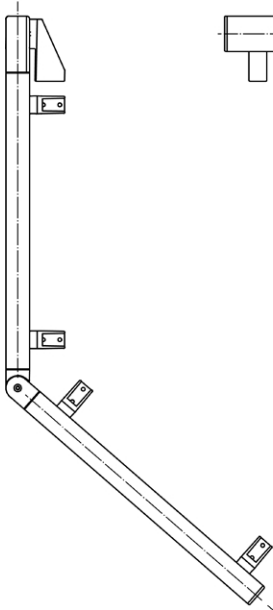

# KORİDOR TUTAMAKLARI

Ürün Kodu : 801.510.01  
Malzeme : Paslanmaz çelik  
Ağırlık : ~4,1 kg/m

Ürün Kodu : 801.510.02  
Malzeme : Alüminyum  
Ağırlık : ~2,2 kg/m

Ürün Kodu : 801.510.03  
Malzeme : Alüminyum  
Ağırlık : ~2,3 kg/m

Ürün Kodu : 801.510.04  
Malzeme : Alüminyum  
Ağırlık : ~1,6 kg/m