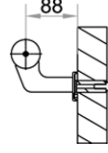

# KORİDOR TUTAMAKLARI

Ürün Kodu : 801.510.01  
Malzeme : Paslanmaz çelik  
Ağırlık : ~4,1 kg/m

Ürün Kodu : 801.510.02  
Malzeme : Alüminyum  
Ağırlık : ~2,2 kg/m

Ürün Kodu : 801.510.03  
Malzeme : Alüminyum  
Ağırlık : ~2,3 kg/m