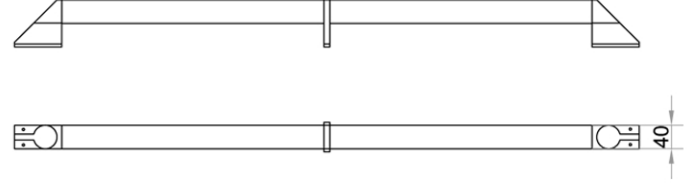

# KORİDOR TUTAMAKLARI

Ürün Kodu : 801.510.01  
Malzeme : Paslanmaz çelik  
Ağırlık : ~4,1 kg/m

Ürün Kodu : 801.510.02  
Malzeme : Alüminyum  
Ağırlık : ~2,2 kg/m

Ürün Kodu : 801.510.03  
Malzeme : Alüminyum  
Ağırlık : ~2,3 kg/m

Ürün Kodu : 801.510.04  
Malzeme : Alüminyum  
Ağırlık : ~1,6 kg/m