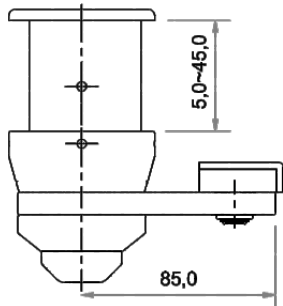

- Güverte kapakları için manuel kilit
- Sağ ve sol tarafa göre ayarlanabilir kilit
- Hem yanal, hem dikey baskı etkisi
- Çift kare anahtar ağızı
- Malzeme: Paslanmaz Çelik

### AĞIRLIK BİLGİSİ:

Düz Tip: ~ 2,1 kg

Kollu Tip: ~ 2,3 kg

- Manual locks for deck hatches
- Interchangeable to right and left sides
- Both lateral and vertical compression effect
  - Bisquare key hole
- Material: Stainless Steel

### WEIGHT INFORMATION:

Flat Type: ~ 2,1 kg

With Handle Type: ~ 2,3 kg