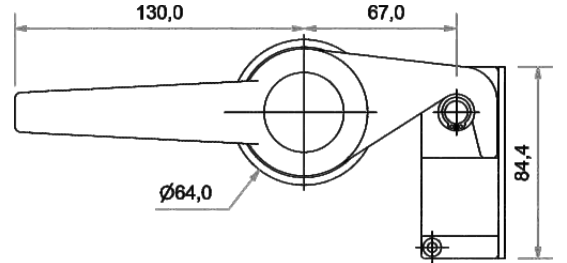

- Güverte kapakları için manuel kilit
- Sağ ve sol tarafa göre ayarlanabilir kilit
- Hem yanal, hem dikey baskı etkisi
- Çift kare anahtar ağızı
- Malzeme: Paslanmaz Çelik

### AĞIRLIK BİLGİSİ:

Düz Tip: ~ 2,1 kg

Kollu Tip: ~ 2,3 kg

- Manual locks for deck hatches
- Interchangeable to right and left sides
- Both lateral and vertical compression effect
  - Bisquare key hole
- Material: Stainless Steel

### WEIGHT INFORMATION:

Flat Type: ~ 2,1 kg

With Handle Type: ~ 2,3 kg