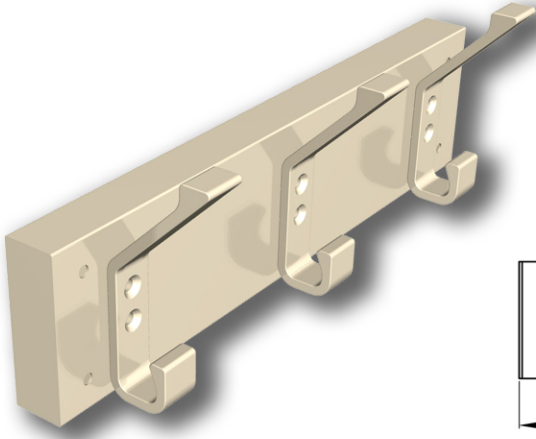

ASKILIKLAR

ELBİSE ASKISI 2'Lİ
Malzeme : Alüminyum
Ağırlık : 1,2 kg
Ürün Kodu : 801.530.01

ELBİSE ASKISI 3'LÜ
Malzeme : Alüminyum
Ağırlık : 1,6 kg
Ürün Kodu : 801.530.02

ELBİSE ASKISI 4'LÜ
Malzeme : Alüminyum
Ağırlık : 2 kg
Ürün Kodu : 801.530.03