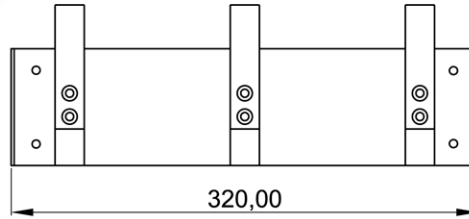

ASKILIKLAR

ELBİSE ASKISI 2'Lİ
Malzeme : Alüminyum
Ağırlık : 1,2 kg
Ürün Kodu : 801.530.01

ELBİSE ASKISI 3'LÜ
Malzeme : Alüminyum
Ağırlık : 1,6 kg
Ürün Kodu : 801.530.02

ELBİSE ASKISI 4'LÜ
Malzeme : Alüminyum
Ağırlık : 2 kg
Ürün Kodu : 801.530.03