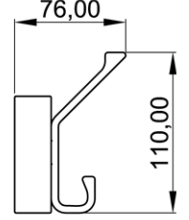

ASKILIKLAR

ELBİSE ASKISI 2'Lİ
Malzeme : Alüminyum
Ağırlık : 1,2 kg
Ürün Kodu : 801.530.01

ELBİSE ASKISI 3'LÜ
Malzeme : Alüminyum
Ağırlık : 1,6 kg
Ürün Kodu : 801.530.02

ELBİSE ASKISI 4'LÜ
Malzeme : Alüminyum
Ağırlık : 2 kg
Ürün Kodu : 801.530.03