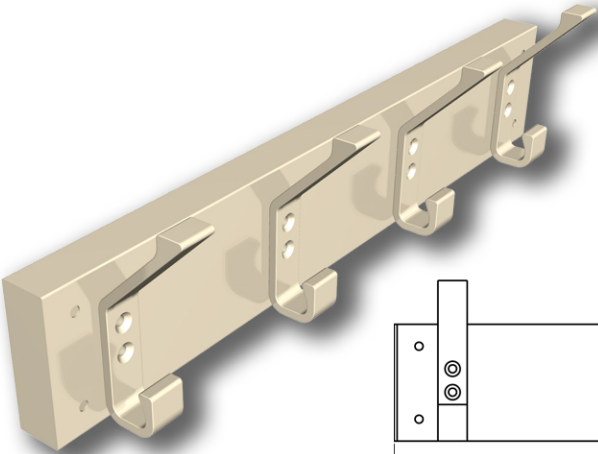

ASKILIKLAR

ELBİSE ASKISI 2'Lİ
Malzeme : Alüminyum
Ağırlık : 1,2 kg
Ürün Kodu : 801.530.01

ELBİSE ASKISI 3'LÜ
Malzeme : Alüminyum
Ağırlık : 1,6 kg
Ürün Kodu : 801.530.02

ELBİSE ASKISI 4'LÜ
Malzeme : Alüminyum
Ağırlık : 2 kg
Ürün Kodu : 801.530.03