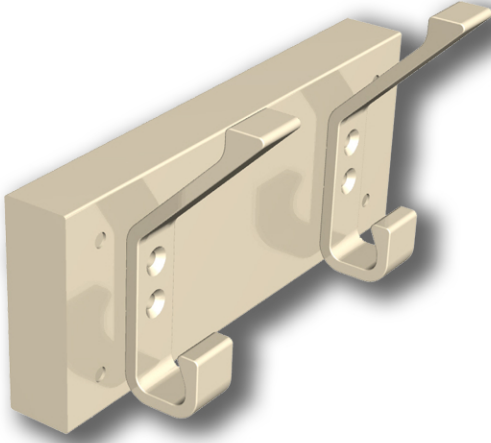

ASKILIKLAR

ELBİSE ASKISI 2'Lİ
Malzeme : Alüminyum
Ağırlık : 1,2 kg
Ürün Kodu : 801.530.01

ELBİSE ASKISI 3'LÜ
Malzeme : Alüminyum
Ağırlık : 1,6 kg
Ürün Kodu : 801.530.02

ELBİSE ASKISI 4'LÜ
Malzeme : Alüminyum
Ağırlık : 2 kg
Ürün Kodu : 801.530.03