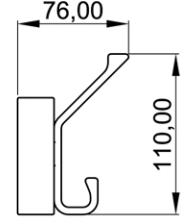

ASKILIKLAR

ELBİSE ASKISI 2'Lİ
Malzeme : Alüminyum
Ağırlık : 1,2 kg
Ürün Kodu : 801.530.01

ELBİSE ASKISI 3'LÜ
Malzeme : Alüminyum
Ağırlık : 1,6 kg
Ürün Kodu : 801.530.02

ELBİSE ASKISI 4'LÜ
Malzeme : Alüminyum
Ağırlık : 2 kg
Ürün Kodu : 801.530.03