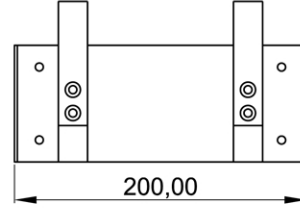

ASKILIKLAR

ELBİSE ASKISI 2'Lİ
Malzeme : Alüminyum
Ağırlık : 1,2 kg
Ürün Kodu : 801.530.01

ELBİSE ASKISI 3'LÜ
Malzeme : Alüminyum
Ağırlık : 1,6 kg
Ürün Kodu : 801.530.02

ELBİSE ASKISI 4'LÜ
Malzeme : Alüminyum
Ağırlık : 2 kg
Ürün Kodu : 801.530.03