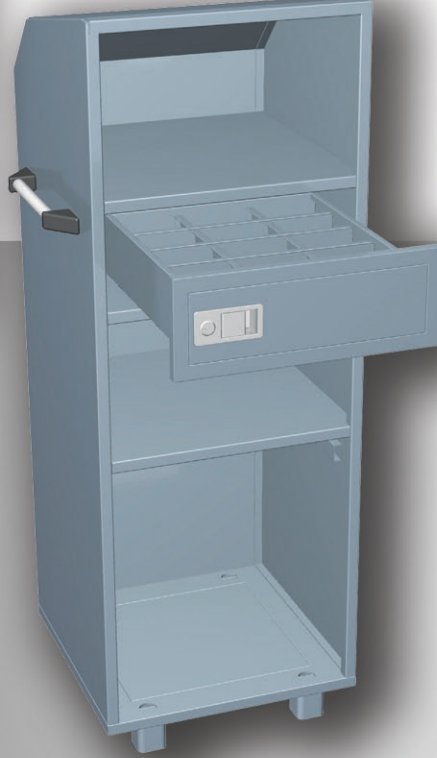

POLİS MASASI

%100 YERLİ ÜRÜN

KENDİ SINIFININ EN HAFİF MOBİLYASI

TİTREŞİM VE SES ÖNLEYİCİ TASARIM

ALEV YÜRÜTMEZ MALZEMELER

KOROZYONA KARŞI YÜKSEK DAYANIM

DENİZ KOŞULLARINA UYUMLU TASARIM

GENEL ÖLÇÜLER:.....G450 x D450 x Y1240
ÜRÜN KODU:.....130.0700

ÇEKMECE SAYISI:

1 Adet bölmelendirilmiş çekmece

KİLİTLER:

1 Adet Gömme Mandallı Kilit

MALZEME:

6000 serisi alüminyum profil

5000 serisi alüminyum plaka

Çelik çekmece rayı

Silikon stoperler

AĞIRLIK:.....17 KG